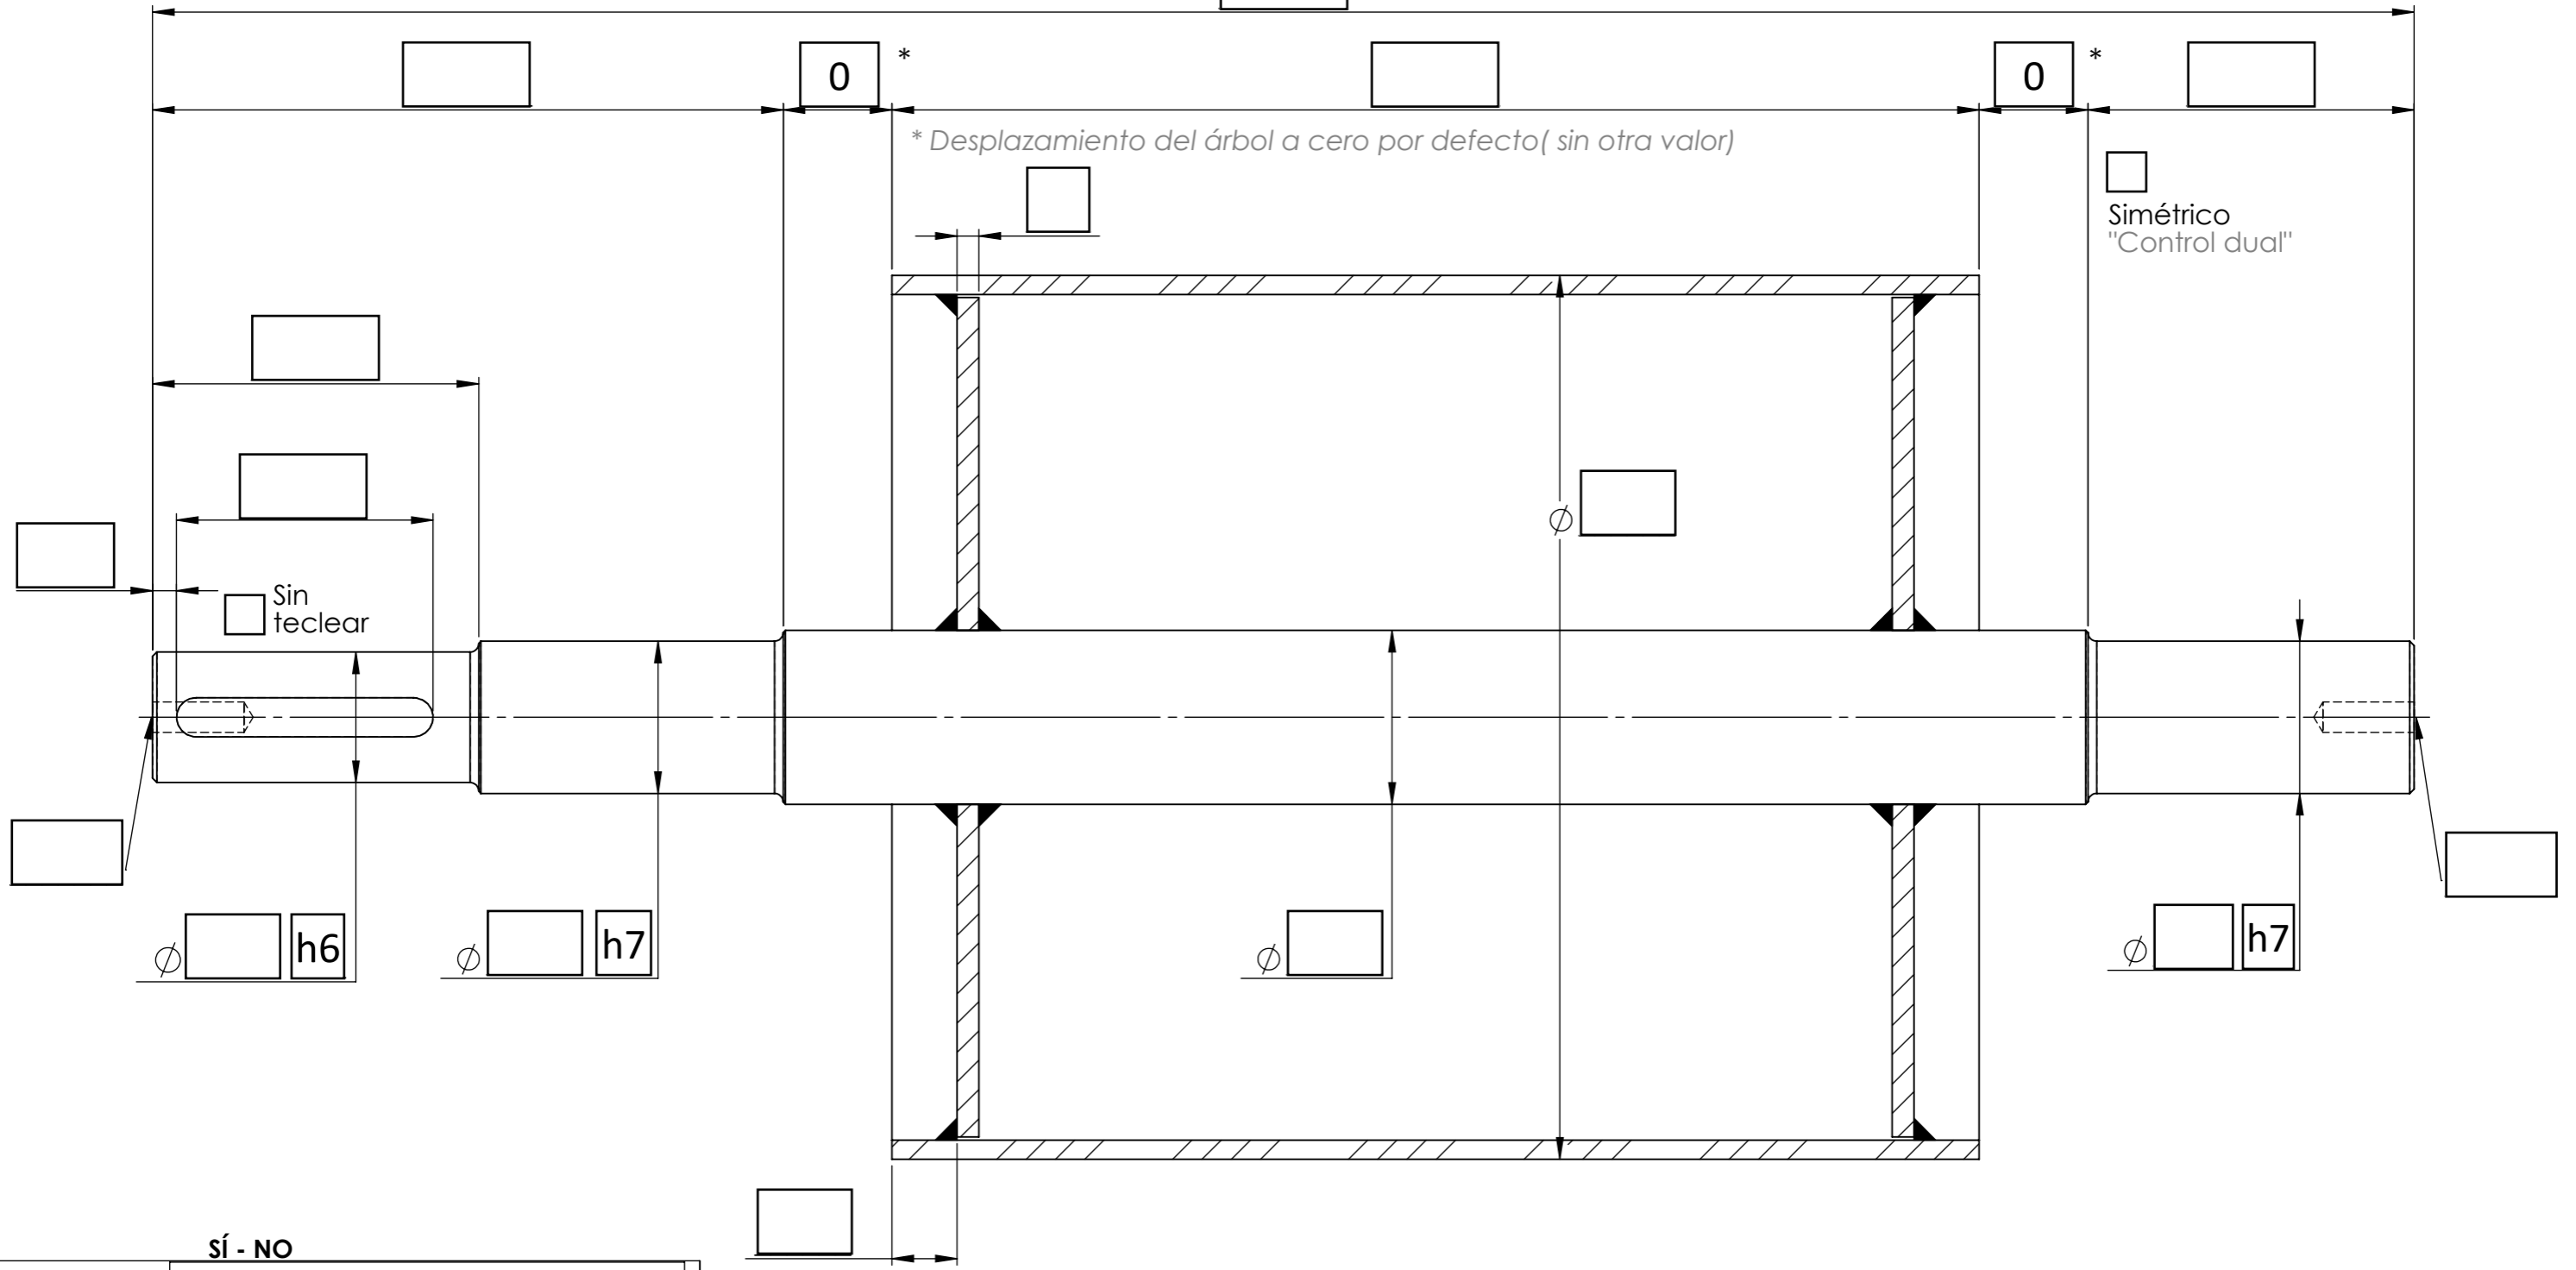

Cantidad :

<==Total automático

SÍ - NO

CURVADO : (Según norma NFT47-004)

GOMA :
Tipo - Dureza - Esp.

COJINETES :
Referencia

BRIDAS :

PINTURA ? --> TUBO :

Comentarios : (Materia - Plazo -)

TAMBOR DE CABEZA
CON 2 HOMBROS
SOLDADOS